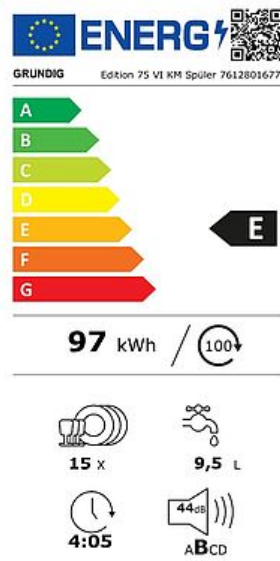

EAN: 4013833044697

- CornerWash - innovative Technologie
- BestFit - Gleitscharnier
- 8 Programme, 5 Zusatzfunktionen
- Nischenhöhe: 820 - 920 mm

**Technische Daten**

<b>Modell</b>	
Typ	Geschirrspüler, vollintegriert, 60 cm
Breite, cm	60 cm

**Sicherheit**

WaterProtect+	•
Warnanzeigen: Wasserzulauf geschlossen, Offene Tür, Wasserauslauf, Filter blockiert	• / - / • / -

**Verbrauchswerte (EU 2019/2022)**

Energieeffizienzindex (EEI)	55,9
Energieeffizienzklasse <sup>*)</sup>	E
Reinigungsleistungsindex	1,13
Trocknungsleistungsindex	1,07
Energieverbrauch Standard-Programm in kWh (pro Zyklus)	0,965
Wasserverbrauch Standard-Programm in l (pro Zyklus)	9,5
Programmdauer Standard-Programm (in h)	4:05
Geräuschpegel (dB(A) re 1 pW)	44
Klasse für den Geräuschpegel	B
Energieverbrauch im ausgeschalteten Zustand (W)	0,50
Energieverbrauch im unausgeschalteten Zustand (W)	1,00
Energieverbrauch bei Startverzögerung (W)	2,00

\*) Auf einer Skala von A (höchste Effizienz) bis G (geringste Effizienz)

**Technische Daten**

Inverter EcoMotor	•
Spannung / Frequenz, V / Hz	220 - 240 / 50
Max. Höhe für den Anschluss vom Boden aus, cm	100
Maximale Wasserzulauftemperatur, °C	60

## Dokumente

[EU Edition 75 VI KM Spueeler 2021](#)

[Edition 75 VI KM Spüler Installationsanleitung](#)

Vollintegrierter Geschirrspüler  
**Edition 75 VI KM Spüler**

**GRUNDIG**

Vollintegrierter Geschirrspüler  
**Edition 75 VI KM Spüler**