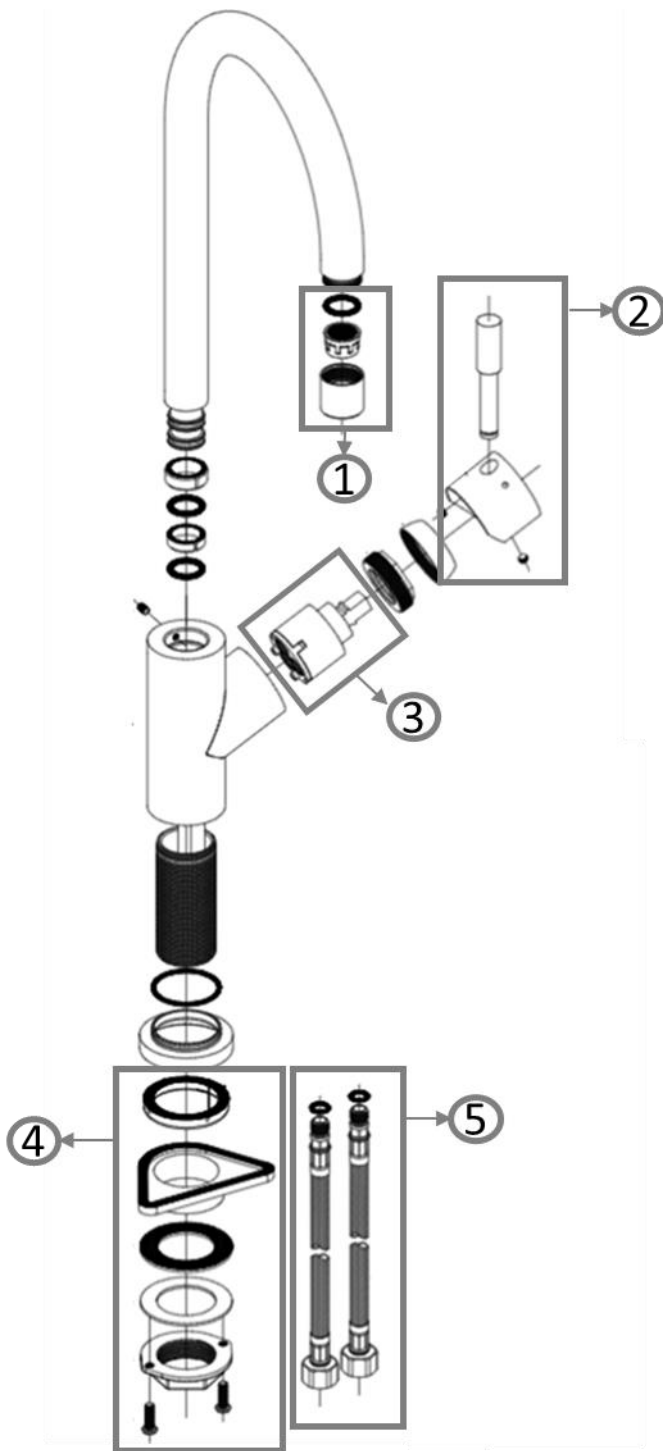

PRODUKTINFORMATIONEN

Modell	9253 00
Kollektion	Umbrella
Durchflussmenge	16,0 l/min
Kartusche	Ø35 mm mit Keramikscheiben
Auslauflänge	180 mm
Höhe des Auslaufs	275 mm
Material	Edelstahl massiv
Schwenkbereich	360°
Öffnungswinkel des Hebels	25°
Anschlussschlauchset	Länge 600 mm

Montage der Armatur direkt vor einer Wand möglich, da die Kalt- und Warmwasserregulierung um 90° in Richtung Küchenspüle erfolgt.

FINISHES

<u>Artikelnummer</u>	<u>Beschreibung</u>
<u>9253 00 LC</u>	<u>Edelstahl massiv</u>
<u>9253 00 LE</u>	<u>Edelstahl massiv, poliert</u>
<u>9253 00 03</u>	<u>Gold</u>
<u>9253 00 04</u>	<u>Bronze</u>
<u>9253 00 05</u>	<u>Anthracite</u>

PRODUCT FEATURES

ERSATZTEILE

ERSATZTEILE

Pos.	Artikelnummer	Beschreibung	Anzahl
1	9253 70 LC 9253 70 LE 9253 70 03 9253 70 04 9253 70 05	Strahlregler Set	1
2	9253 80 LC 9253 80 LE 9253 80 03 9253 80 04 9253 80 05	Armaturengriff	1
3	9668 62 00	Kartusche	1
4	9251 65 00	Gegenverschraubung	1
5	9586 73 00	Anschlussschlauchset	1