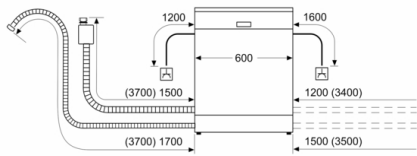

**Serie | 2, Freistehender Geschirrspüler, 60
cm, Edelstahl, lackiert
SGS2HVI20E**

Maße in mm

A Steckdose
( ) Werte mit Verlängerungssatz