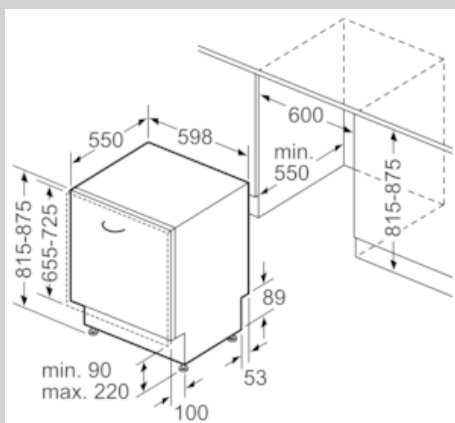

Ausstattung

Technische Daten

Energieeffizienzklasse (EU 2017/1369) : E
 Energieverbrauch des eco-Programms pro 100 Betriebszyklen (EU 2017/1369) : 92
 Höchste Anzahl von Maßgedecken (EU 2017/1369) : 12
 Wasserverbrauch in Litern im eco-Programm pro Betriebszyklus (EU 2017/1369) : 10,5
 Programmdauer (EU 2017/1369) : 4:30
 Luftschallemissionen (EU 2017/1369) : 52
 Luftschallemissionsklasse (EU 2017/1369) : D
 Bauform : Eingebaut
 Höhe der Arbeitsplatte (mm) : 0
 Abmessungen des Gerätes (mm) : 815 x 598 x 550
 Nischenmaße (H x B x T) (mm) : 815-875 x 600 x 550
 Tiefe bei geöffneter Tür (90°) (mm) : 1150
 Höhenverstellbare Füße : Ja - von vorne
 Höhenverstellung max. (mm) : 60
 Verstellbarer Sockel : Horizontal und Vertikal
 Nettogewicht (kg) : 29,868
 Bruttogewicht (kg) : 32,2
 Anschlusswert (W) : 2400
 Absicherung (A) : 10
 Spannung (V) : 220-240
 Frequenz (Hz) : 50; 60
 Länge Anschlusskabel (cm) : 175
 Steckerart : Schuko-/Gardy.m.Erdung
 Länge Zulaufschlauch (cm) : 165
 Länge Ablaufschlauch (cm) : 190
 EAN-Nummer : 4242004244769
 Art der Installation : Vollintegrierbar

Anzeige und Bedienung

- Home Connect-fähig über WLAN
- Bedienung von oben
- Bedienblende mit Klartext (englisch)
- InfoLight rot

Technische Informationen und Zubehör

- Neff AquaStop®
- Integrierter Glasschutz
- Inkl. Dampfschutz-Blech
- Gerätemaße (H x B x T): 81.5 cm x 59.8 cm x 55.0 cm

Maße in mm