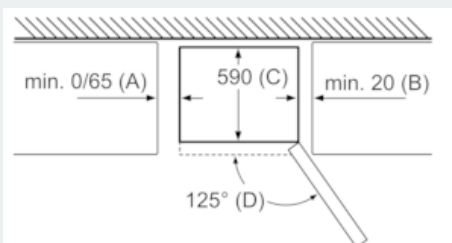

Gefrierteil

- VarioZone: herausnehmbare Glasablagen für eine flexible Nutzung des Gefrierraums
- 3 transparente Gefriergut-Schubladen

Maße

- Gerätemaße (H x B x T): 203.0 cm x 60.0 cm x 66.0 cm

Technische Informationen

- Türanschlag rechts, wechselbar
- Höhenverstellbare Füße vorne, Rollen hinten
- Anschlusswert: Anschlusswert: 100 W
- 220 - 240 V

Zubehör

- Eiswürfelschale
- 1 Eierablage

Montage

iQ300, Freistehende Kühl-Gefrier-Kombination mit Gefrierbereich unten, 203 x 60 cm, weiß KG39NVWDC

Maßzeichnungen

Gerätename	A	B	C	D
KG33, 36, 39, 46, 49	0/65	20	590	125
KG39, 49	0/65	20	590	125

Abmessung A:
Bei Modellen mit vertikal integrierten Griffen, ist für ein einfaches Öffnen ein Mindestabstand von 65 mm erforderlich.