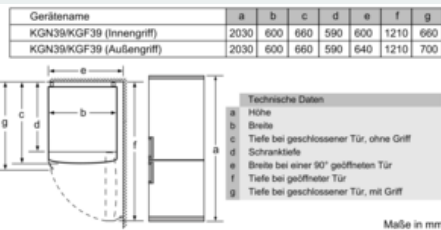

Gefrierteil

- VarioZone: herausnehmbare Glasablagen für eine flexible Nutzung des Gefrierraums
- 3 transparente Gefriergut-Schubladen

Maße

- Gerätemaße (H x B x T): 203.0 cm x 60.0 cm x 66.0 cm

Technische Informationen

- Türanschlag rechts, wechselbar
- Höhenverstellbare Füße vorne, Rollen hinten
- Anschlusswert: Anschlusswert: 100 W
- 220 - 240 V

Zubehör

- Eiswürfelschale
- 1 Eierablage

Montage

iQ300, Freistehende Kühl-Gefrier-Kombination mit Gefrierbereich unten, 203 x 60 cm, weiß KG39NVWDC

Maßzeichnungen

Gerätename	A	B	C	D
KG33, 36, 39, 46, 49	0/65	20	590	125
KG39, 49	0/65	20	590	125

Abmessung A:
Bei Modellen mit vertikal integrierten Griffen, ist für ein einfaches Öffnen ein Mindestabstand von 65 mm erforderlich.

Maße in mm