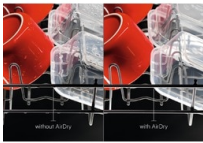

AirDry Funktion: öffnet die Gerätetür automatisch und sorgt durch den natürlichen Luftstrom für eine bis zu dreimal

Die neue AirDry Technologie optimiert die Trocknung durch einen natürlichen Luftstrom. Die Tür öffnet sich während der letzten Phase automatisch 10 cm. So wird Ihr Geschirr natürlich getrocknet und die Energiekosten gesenkt.

Produktvorteile & Ausstattung

AirDry: Kein Nachtrocknen.

In den letzten 10 Minuten der Abschlussphase des Spülgangs öffnet sich die Tür einen Spalt weit von selbst. Aufgrund des dadurch entstehenden natürlichen Luftstroms trocknet das Geschirr fleckenfrei. Nach Abschluss des Programms kann somit alles ohne aufwändiges Nachtrocknen ausgeräumt werden.

Dual-Sprüharm: 100 % Wasserabdeckung im Oberkorb.

Die zwei rotierenden, am Oberkorb montierten, Sprüharme sorgen für eine optimale Wasserabdeckung auch im oberen Bereich des Spülers.

QuickLift: Höhenverstellbarer Oberkorb.