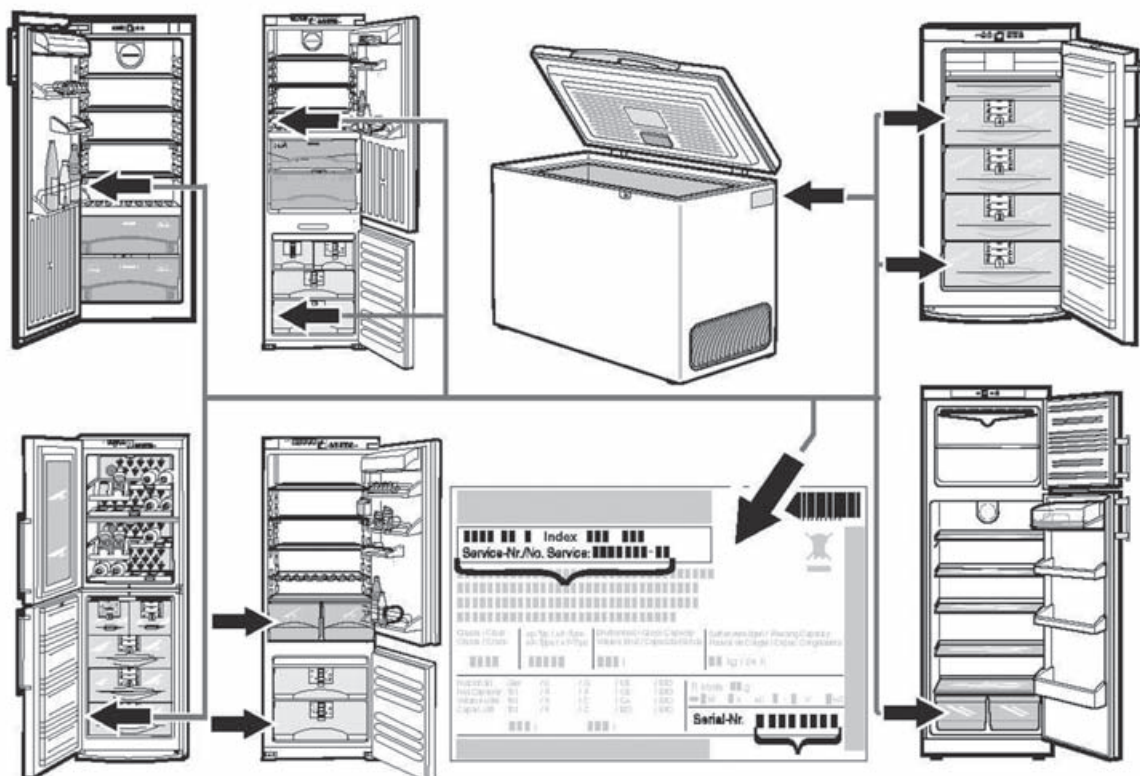

Das Originaltypenschild befindet sich in der Regel

The original type plate is located normally

- an der **linken Seite im Innenraum**
- bei Gefriertruhen **rechts außen an der Seitenwand**

- on the **left side wall in the interior**
- in the case of chest freezers **on right side wall on the exterior**